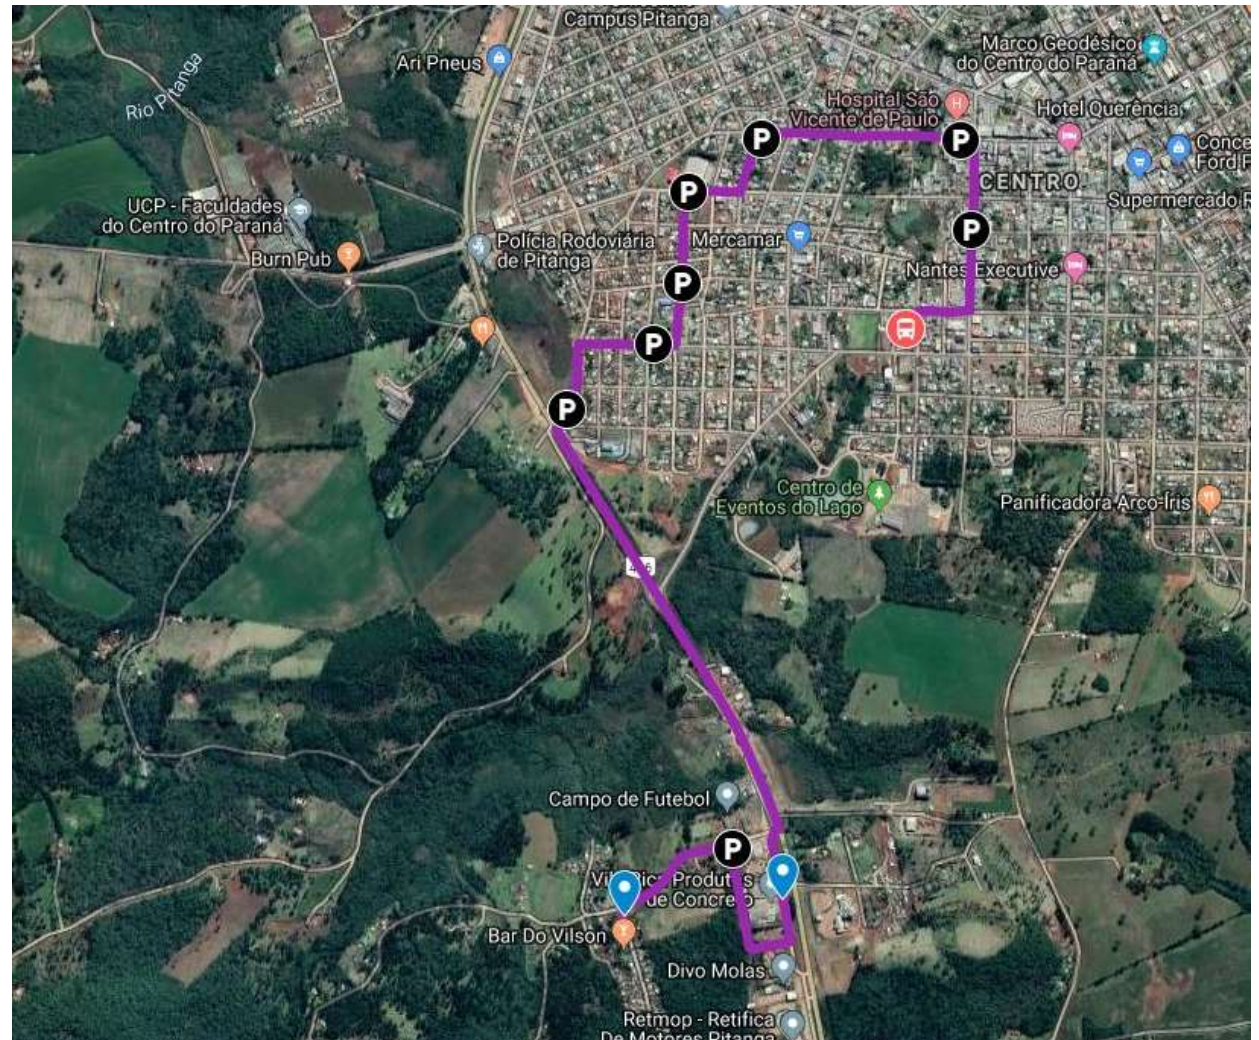

## LINHA 2

### ✓ LINHA - PORTÃO/INDUSTRIAL

- Estilos individuais
- LOTEAMENTO PORTÃO
- Linha 02 - 5,19 Km
- P PONTO - PROX. MUNDO DAS...
- PARQUE INDUSTRIAL I
- P PONTO - BORRACHARIA PA...
- P PONTO - PROX. IGREJA Nª S...
- P PROX. E.M EUCLIDES GOMES
- P PONTO - PROX. GINÁSIO DE ...
- P PONTO - IGREJA BATISTA
- P PONTO - HOSPITAL SÃO VIC...
- P PONTO - INSS
- T.R PITANGA - PR

# VILA SANTA ISABEL JARDIM MARAVILHA

- ✓ LINHA - ST ISABEL/JD. MARAVILHA...
- Estilos individuais
- INICIO PONTO - CH. UBERLÂ...
- Linha 03 - 7,06 Km
- P PONTO - FIM DA R. SALDAN...
- P PONTO - KELLY LANCHES
- P PONTO - CONF. SABOR DA VL...
- P PONTO - R. BARÃO x R. SALD...
- P PONTO - RUA ETERNA
- P PONTO - RUA COLINA
- VILA SANTA ISABEL
- P PONTO - ASSEMBLEIA DE D...
- P PONTO - RUA GUAIRACÁ
- P PONTO - IGREJA ST TEREZI...
- P PONTO - PROX. ESTADIO AL...
- P PONTO - AV BRASIL x ALOÍSI...
- JARDIM MARAVILHA
- P PONTO - SUPER CRECHE
- P INICIO - CDHU
- P PONTO - PROX. CONGREGA...
- P PONTO - PRAÇA TRIÂNGULO
- P PONTO - DEP CONSTRUMAX
- P PONTO - UNICENTER
- P PONTO - O PASTELÃO
- P PONTO - SORVETERIA DO G...
- P PONTO - HOSP SÃO VICENT...
- P PONTO - INSS
- P PONTO - UNIVERSAL
- T.R. PITANGA - PR...

# TODAS AS LINHAS PITANGA/PR