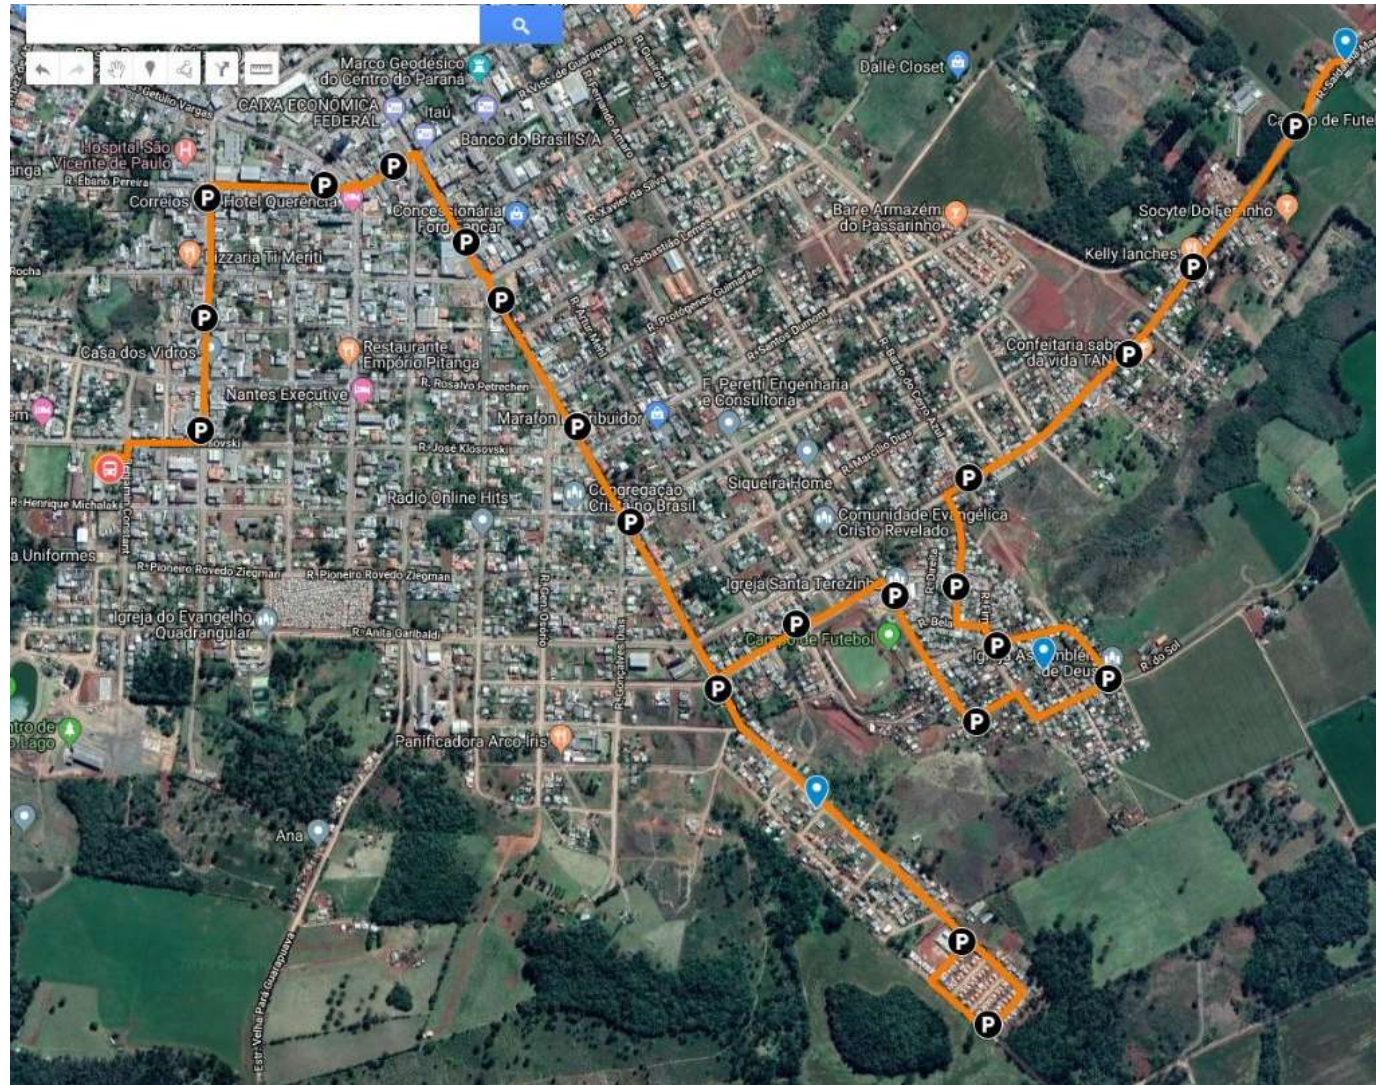

## LINHA 2

### ✓ LINHA - PORTÃO/INDUSTRIAL

- Estilos individuais
- LOTEAMENTO PORTÃO
- Linha 02 - 5,19 Km
- P PONTO - PROX. MUNDO DAS...
- PARQUE INDUSTRIAL I
- P PONTO - BORRACHARIA PA...
- P PONTO - PROX. IGREJA Nª S...
- P PROX. E.M EUCLIDES GOMES
- P PONTO - PROX. GINÁSIO DE ...
- P PONTO - IGREJA BATISTA
- P PONTO - HOSPITAL SÃO VIC...
- P PONTO - INSS
- T.R PITANGA - PR

## LINHA 3

# VILA SANTA ISABEL JARDIM MARAVILHA

- ✓ LINHA - ST ISABEL/JD. MARAVILHA...
- Estilos individuais
- INICIO PONTO - CH. UBERLÂ...
- Linha 03 - 7,06 Km
- P PONTO - FIM DA R. SALDAN...
- P PONTO - KELLY LANCHES
- P PONTO - CONF. SABOR DA VL...
- P PONTO - R. BARÃO x R. SALD...
- P PONTO - RUA ETERNA
- P PONTO - RUA COLINA
- VILA SANTA ISABEL
- P PONTO - ASSEMBLEIA DE D...
- P PONTO - RUA GUAIRACÁ
- P PONTO - IGREJA ST TEREZI...
- P PONTO - PROX. ESTADIO AL...
- P PONTO - AV BRASIL x ALOÍSI...
- JARDIM MARAVILHA
- P PONTO - SUPER CRECHE
- P INICIO - CDHU
- P PONTO - PROX. CONGREGA...
- P PONTO - PRAÇA TRIÂNGULO
- P PONTO - DEP CONSTRUMAX
- P PONTO - UNICENTER
- P PONTO - O PASTELÃO
- P PONTO - SORVETERIA DO G...
- P PONTO - HOSP SÃO VICENT...
- P PONTO - INSS
- P PONTO - UNIVERSAL
- T.R. PITANGA - PR...