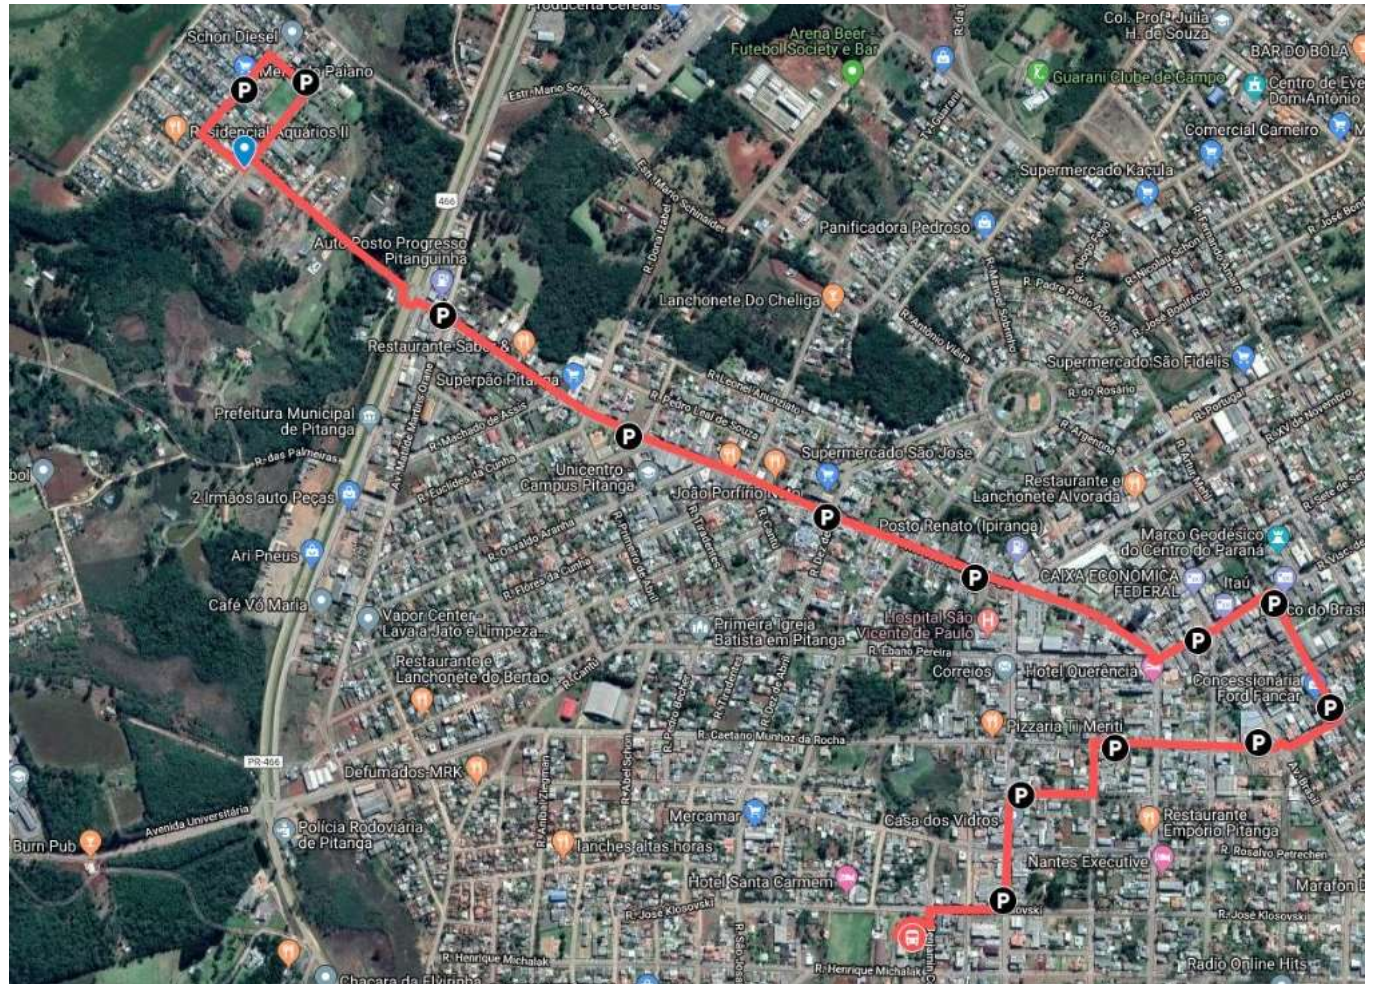

### ✓ LINHA - SANTA REGINA

Estilos individuais

INICIO JARDIM SANTA REGI...

Linha 01 - 4,47 Km

P PONTO - SUP. PAIANO

P PONTO - CONGREGAÇÃO CRI...

P PONTO - POSTO PROGRESSO

P PONTO - AUTOVEL

## LINHA 2

### ✓ LINHA - PORTÃO/INDUSTRIAL

- Estilos individuais
- LOTEAMENTO PORTÃO
- Linha 02 - 5,19 Km
- P PONTO - PROX. MUNDO DAS...
- PARQUE INDUSTRIAL I
- P PONTO - BORRACHARIA PA...
- P PONTO - PROX. IGREJA Nª S...
- P PROX. E.M EUCLIDES GOMES
- P PONTO - PROX. GINÁSIO DE ...
- P PONTO - IGREJA BATISTA
- P PONTO - HOSPITAL SÃO VIC...
- P PONTO - INSS
- T.R PITANGA - PR

# VILA SANTA ISABEL JARDIM MARAVILHA

- ✓ LINHA - ST ISABEL/JD. MARAVILHA...
- Estilos individuais
- INICIO PONTO - CH. UBERLÂ...
- Linha 03 - 7,06 Km
- P PONTO - FIM DA R. SALDAN...
- P PONTO - KELLY LANCHES
- P PONTO - CONF. SABOR DA VL...
- P PONTO - R. BARÃO x R. SALD...
- P PONTO - RUA ETERNA
- P PONTO - RUA COLINA
- VILA SANTA ISABEL
- P PONTO - ASSEMBLEIA DE D...
- P PONTO - RUA GUAIRACÁ
- P PONTO - IGREJA ST TEREZI...
- P PONTO - PROX. ESTADIO AL...
- P PONTO - AV BRASIL x ALOÍSI...
- JARDIM MARAVILHA
- P PONTO - SUPER CRECHE
- P INICIO - CDHU
- P PONTO - PROX. CONGREGA...
- P PONTO - PRAÇA TRIÂNGULO
- P PONTO - DEP CONSTRUMAX
- P PONTO - UNICENTER
- P PONTO - O PASTELÃO
- P PONTO - SORVETERIA DO G...
- P PONTO - HOSP SÃO VICENT...
- P PONTO - INSS
- P PONTO - UNIVERSAL
- T.R. PITANGA - PR...